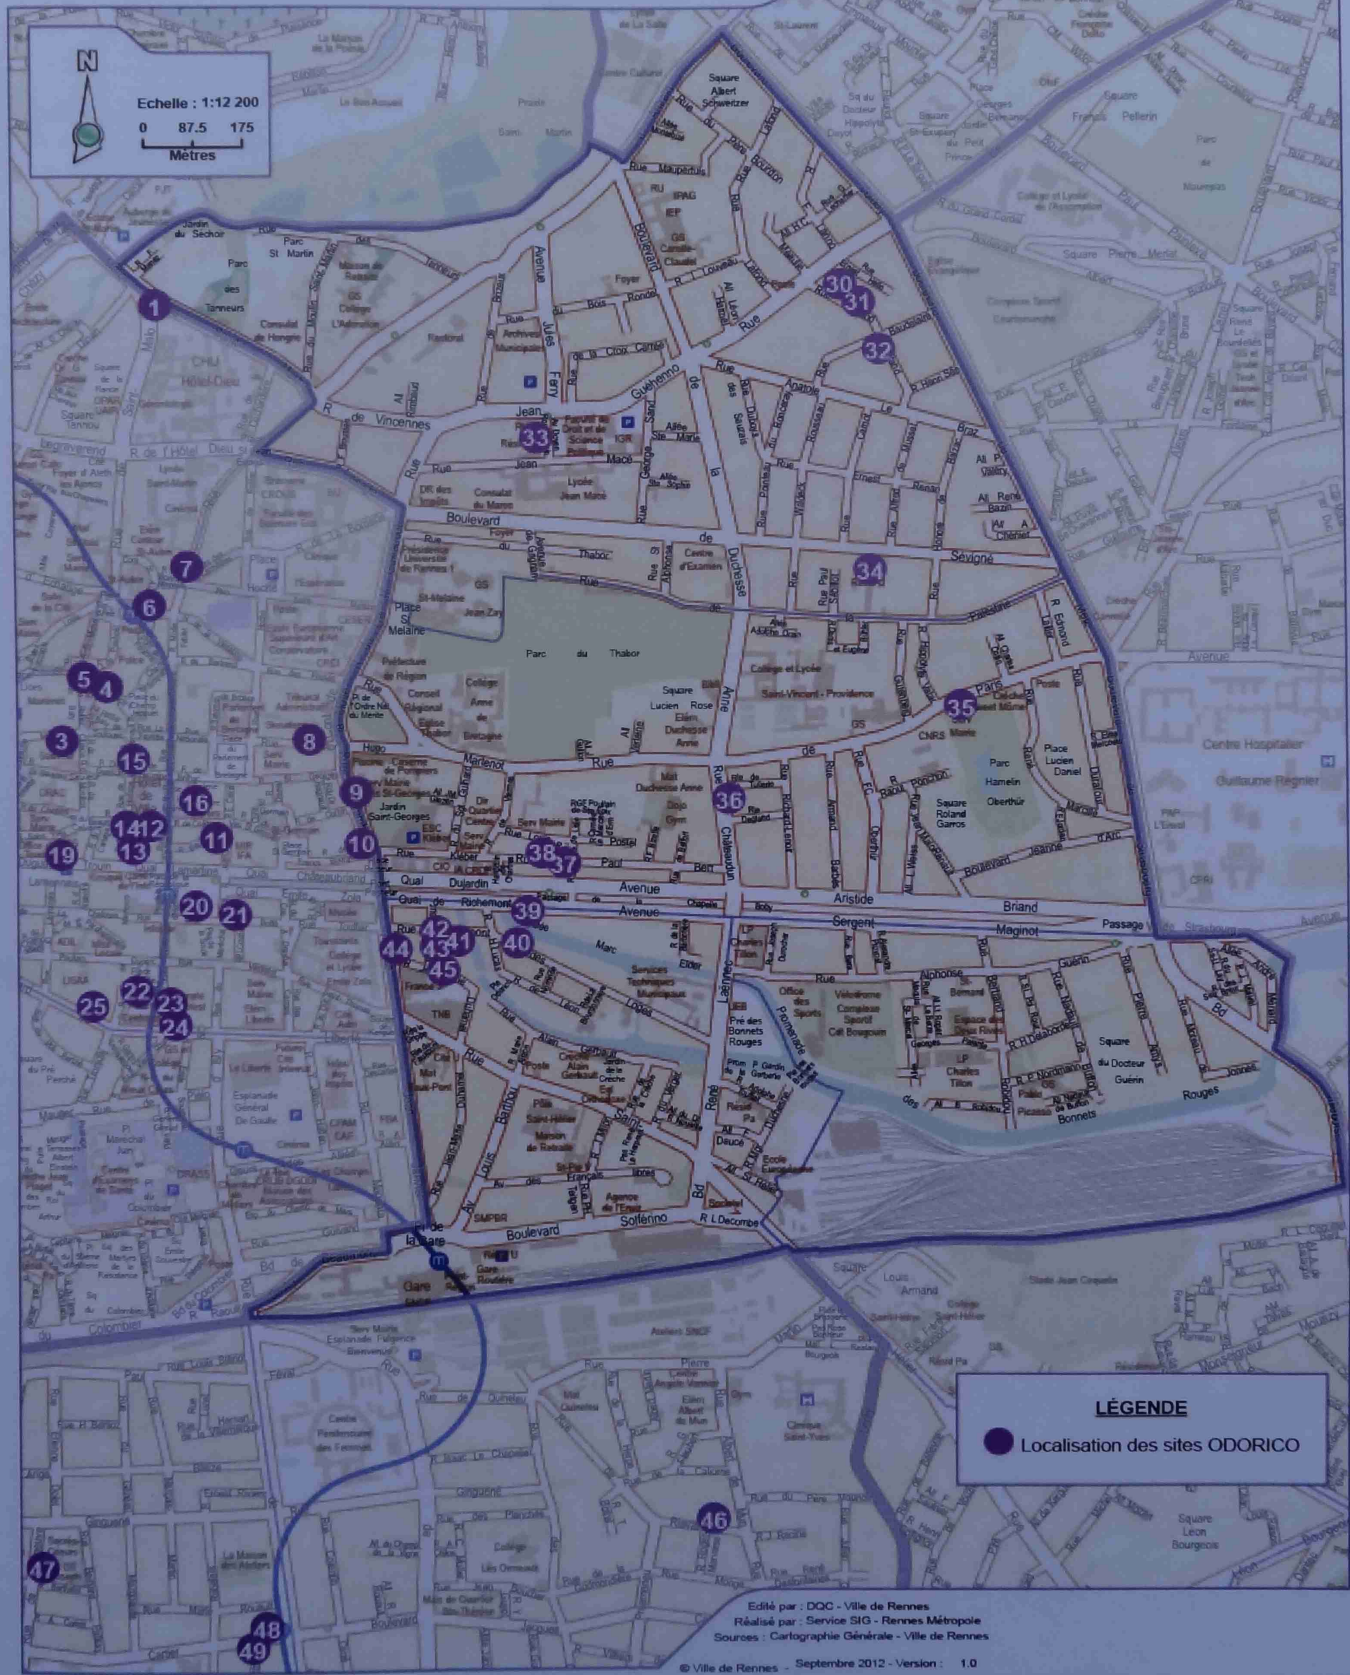

RENNES - Quartier 1

Localisation des sites ODORICO

RENNES - Quartier 2

Localisation des sites ODORICO

QUARTIER 1 : CENTRE

n°	Adresse	Désignation	Observation	Autres Renseignements	Création	
					Année	Architecte
1	21 Rue Saint-Martin	Immeuble	Façade	angle avec la rue Saint-Malo	= 1930	
2	18 rue de la monnaie	Immeuble	Entrée	À regarder par la porte vitrée	1898	
3	3 Rue de la Monnaie	Commerce	Paillason du magasin	commerce de chaussures		
4	5 Rue Leperdit	Commerce	Sol	Angle avec la rue Pongérad	1936	
5	1 place Saint-Michel	Pharmacie	Devanture		1930	
6	20 Place Saint-Anne	Opticien	Lambris intérieur		1930/1931	
7	11 Rue d'Antrain	Commerce	Façade de l'ancien magasin	Commerce de vêtements	1896/1898	Guidet
8	13 Rue Victor Hugo	Librairie	Paillason		= 1920	
9	2 Rue Gambetta	Piscine Saint-Georges	Sol et frise intérieurs	Angle avec la rue Victor Hugo	1925	Le Ray
10	1 Rue Gambetta	Plaque d'immeuble	Bains Saint-Georges		1890/1900	
11	18 Rue Baudrairie	Boulangerie	Sol intérieur		1932	
12	3 Rue Ferdinand Buisson	Commerce	Devanture	commerce de chaussures	= 1930	
13	4 Rue de Rohan	Commerce	Lambris intérieur	Ancien salon de thé	1930	
14	8 Rue de Rohan	Commerce	Paillason du magasin	commerce de chaussures		
15	2 Rue Châteaurenault	Commerce sacs	Sol		= 1935	
16	14 Galeries du Théâtre	Pâtisserie	Sol		1930/1932	
17	Place de Bretagne	Restaurant	Façade	Restaurant «La Marine»	1934/1936	
18	30 quai Duguay Trouin	Immeuble	Grille et sol intérieur		1899	Le Ray
19	14 quai Duguay Trouin	Commerce	Frise murale et escalier intérieur			
20	Place de la République	La Poste	Lambris et sol		1929	Le Ray
21	3 rue du Prê Botté	Immeuble	Façade	Mosaïques extérieures autour de la porte d'entrée et sol d'entrée	= 1930	
22	Place Honoré de Commeureuc	Halles centrales	Plaque extérieure		= 1930	
23	21 Rue Jules Simon	Maison	Mosaïques sol extérieur		= 1900	
24	24 Bd de la Liberté	Commerce	Paillason		1928/1930	
25	30 Bd de la Liberté	Café «Le Globe»	Sol intérieur et lambris en façade		1933/1938	Legaud
26	24 Rue Thiers	Maison	Façade	Maison Franc maçonnerie	1935	
27	5 Rue de la Motte Picquet		Plaque et sol d'entrée		= 1900	
28	18 rue Sébastopol	Maison	Plaque			
29	15 Rue d'Inkerman	Maison	Plaque de maison			