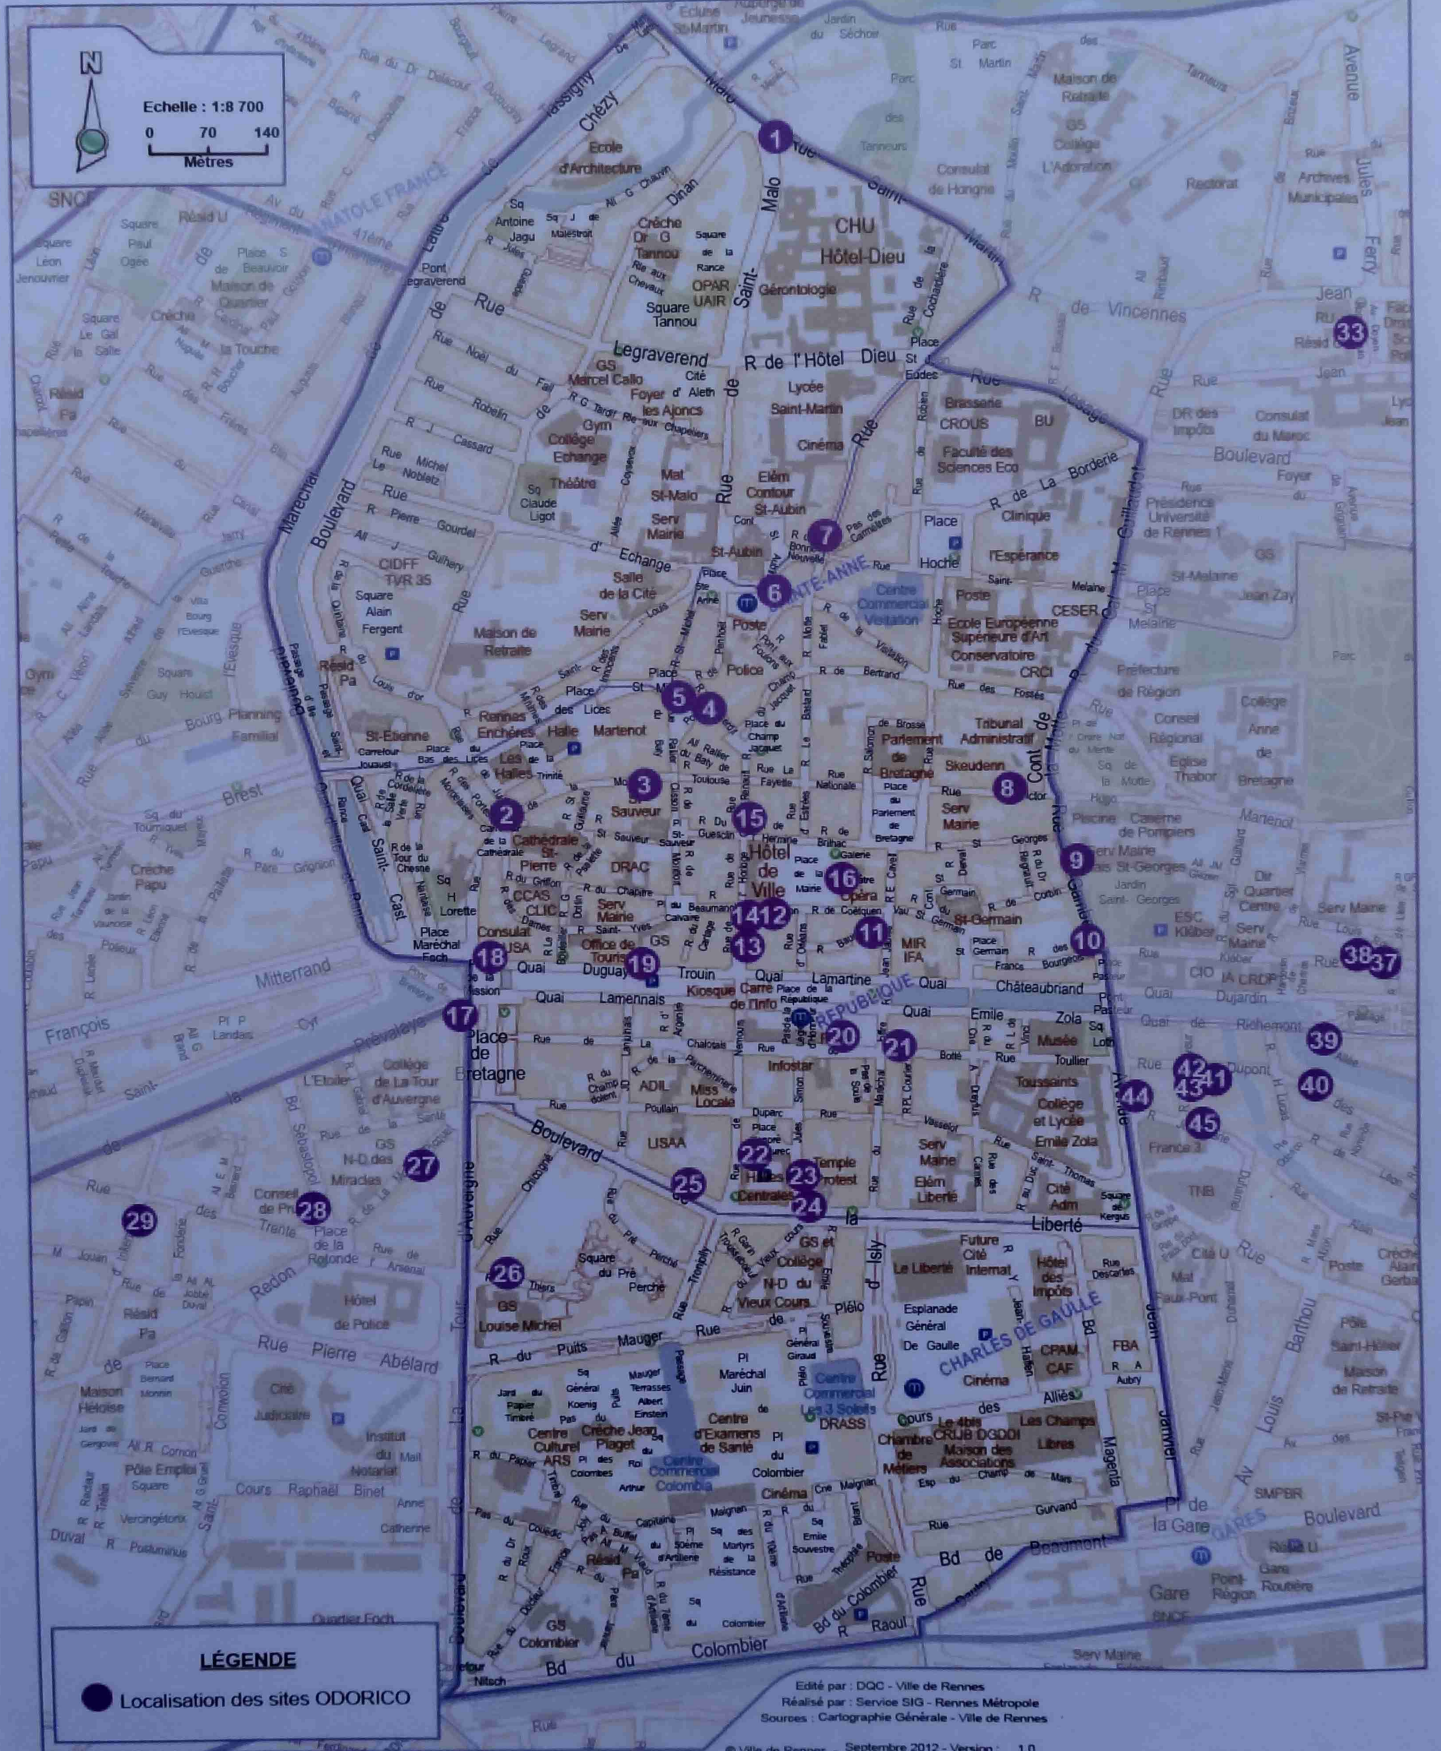

RENNES - Quartier 1

Localisation des sites ODORICO

RENNES - Quartier 2

Localisation des sites ODORICO

QUARTIER 1 : CENTRE

n°	Adresse	Désignation	Observation	Autres Renseignements	Création	
					Année	Architecte
1	21 Rue Saint-Martin	Immeuble	Façade	angle avec la rue Saint-Malo	= 1930	
2	18 rue de la monnaie	Immeuble	Entrée	À regarder par la porte vitrée	1898	
3	3 Rue de la Monnaie	Commerce	Paillason du magasin	commerce de chaussures		
4	5 Rue Leperdit	Commerce	Sol	Angle avec la rue Pongérad	1936	
5	1 place Saint-Michel	Pharmacie	Devanture		1930	
6	20 Place Saint-Anne	Opticien	Lambris intérieur		1930/1931	
7	11 Rue d'Antrain	Commerce	Façade de l'ancien magasin	Commerce de vêtements	1896/1898	Guidet
8	13 Rue Victor Hugo	Librairie	Paillason		= 1920	
9	2 Rue Gambetta	Piscine Saint-Georges	Sol et frise intérieurs	Angle avec la rue Victor Hugo	1925	Le Ray
10	1 Rue Gambetta	Plaque d'immeuble	Bains Saint-Georges		1890/1900	
11	18 Rue Baudrairie	Boulangerie	Sol intérieur		1932	
12	3 Rue Ferdinand Buisson	Commerce	Devanture	commerce de chaussures	= 1930	
13	4 Rue de Rohan	Commerce	Lambris intérieur	Ancien salon de thé	1930	
14	8 Rue de Rohan	Commerce	Paillason du magasin	commerce de chaussures		
15	2 Rue Châteaurenault	Commerce sacs	Sol		= 1935	
16	14 Galeries du Théâtre	Pâtisserie	Sol		1930/1932	
17	Place de Bretagne	Restaurant	Façade	Restaurant «La Marine»	1934/1936	
18	30 quai Duguay Trouin	Immeuble	Grille et sol intérieur		1899	Le Ray
19	14 quai Duguay Trouin	Commerce	Frise murale et escalier intérieur			
20	Place de la République	La Poste	Lambris et sol		1929	Le Ray
21	3 rue du Prê Botté	Immeuble	Façade	Mosaïques extérieures autour de la porte d'entrée et sol d'entrée	= 1930	
22	Place Honoré de Commeureuc	Halles centrales	Plaque extérieure		= 1930	
23	21 Rue Jules Simon	Maison	Mosaïques sol extérieur		= 1900	
24	24 Bd de la Liberté	Commerce	Paillason		1928/1930	
25	30 Bd de la Liberté	Café «Le Globe»	Sol intérieur et lambris en façade		1933/1938	Legaud
26	24 Rue Thiers	Maison	Façade	Maison Franc maçonnerie	1935	
27	5 Rue de la Motte Picquet		Plaque et sol d'entrée		= 1900	
28	18 rue Sébastopol	Maison	Plaque			
29	15 Rue d'Inkerman	Maison	Plaque de maison			